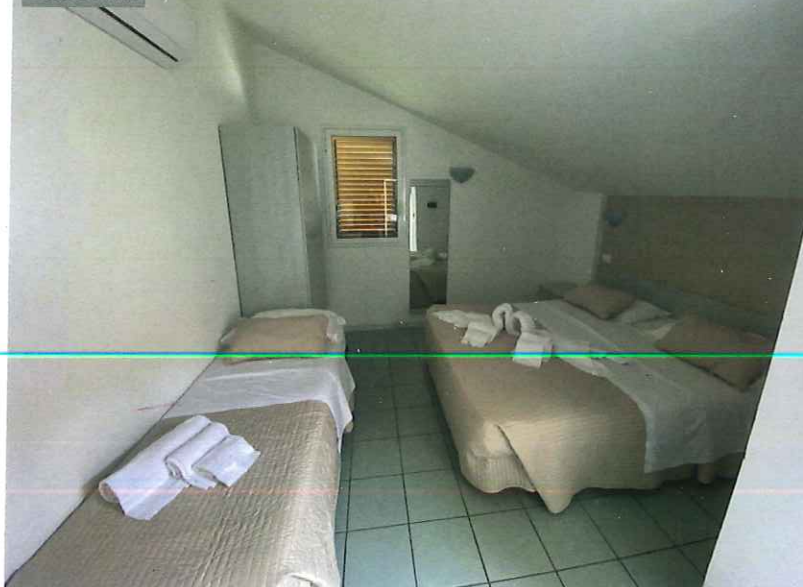

Tutte le unità immobiliari
in vendita sono completi di
arredamento, cucina, frigo,
asciugacapelli, TV, telefono,
aria condizionata.

Bagno

Camera matrimoniale

Cameretta due letti

CHIAVI IN MANO

€. 110.000,00

Soggiorno cucina

PREZZO DI VENDITA

APPARTAMENTO TRIVANI
arredato a piano primo,
con ingresso indipendente,
composto da:

soggiorno/cucina, bagno,
camera matrimoniale,
cameretta, veranda,
giardinetto pertinenziale
e posto auto.

Tutte le unità immobiliari
in vendita sono completi di
arredamento, cucina, frigo,
asciugacapelli, TV, telefono,
aria condizionata.

Veranda

Camera matrimoniale

Cameretta due letti

CHIAVI IN MANO

€. 100.000,00

Zona notte

PREZZO DI VENDITA

MANSARDA
Appartamento Monocale
arredato a piano secondo,
con ingresso indipendente,
composto da:

angolo cottura/soggiorno,
camera matrimoniale con
letto aggiuntivo, bagno,
veranda panoramica,
giardinetto pertinenziale
e posto auto.